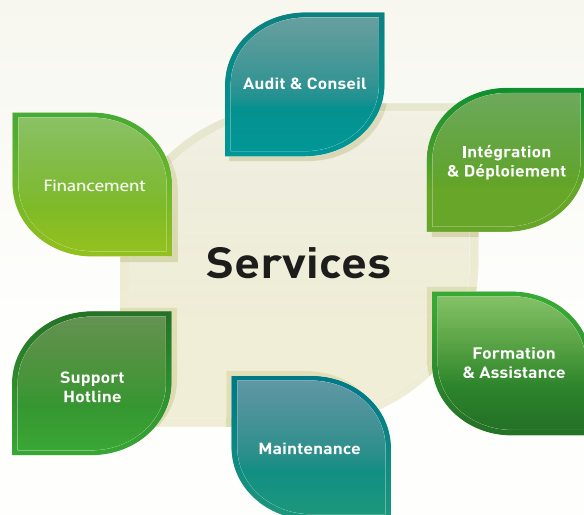

### CHIFFRES CLES

- Chiffre d'Affaires 2017 : 3,1 M€
- + 350 clients sous contrat
- 3 Sage d'Or en 2009, 2011 & 2014
- 20 collaborateurs

## NOTRE OFFRE

### Nos Solutions.....

**Aptetude Co** vous propose une gamme complète de solutions et de services associés à l'infrastructure informatique de l'entreprise, et adaptée à chaque secteur d'activité.

GESTION	REPORTING	INFORMATIQUE
Comptabilité	Audit	Systèmes & Réseaux
Gestion Commerciale	Conception	Virtualisation
ERP	Diffusion automatique	SAAS
Paie & RH	Formation	Infogérance
CRM		Audit & Sécurité

### Nos Services.....

Nous vous accompagnons également à l'aide de services à valeur ajoutée, qui viennent pérenniser le déploiement de nos solutions.